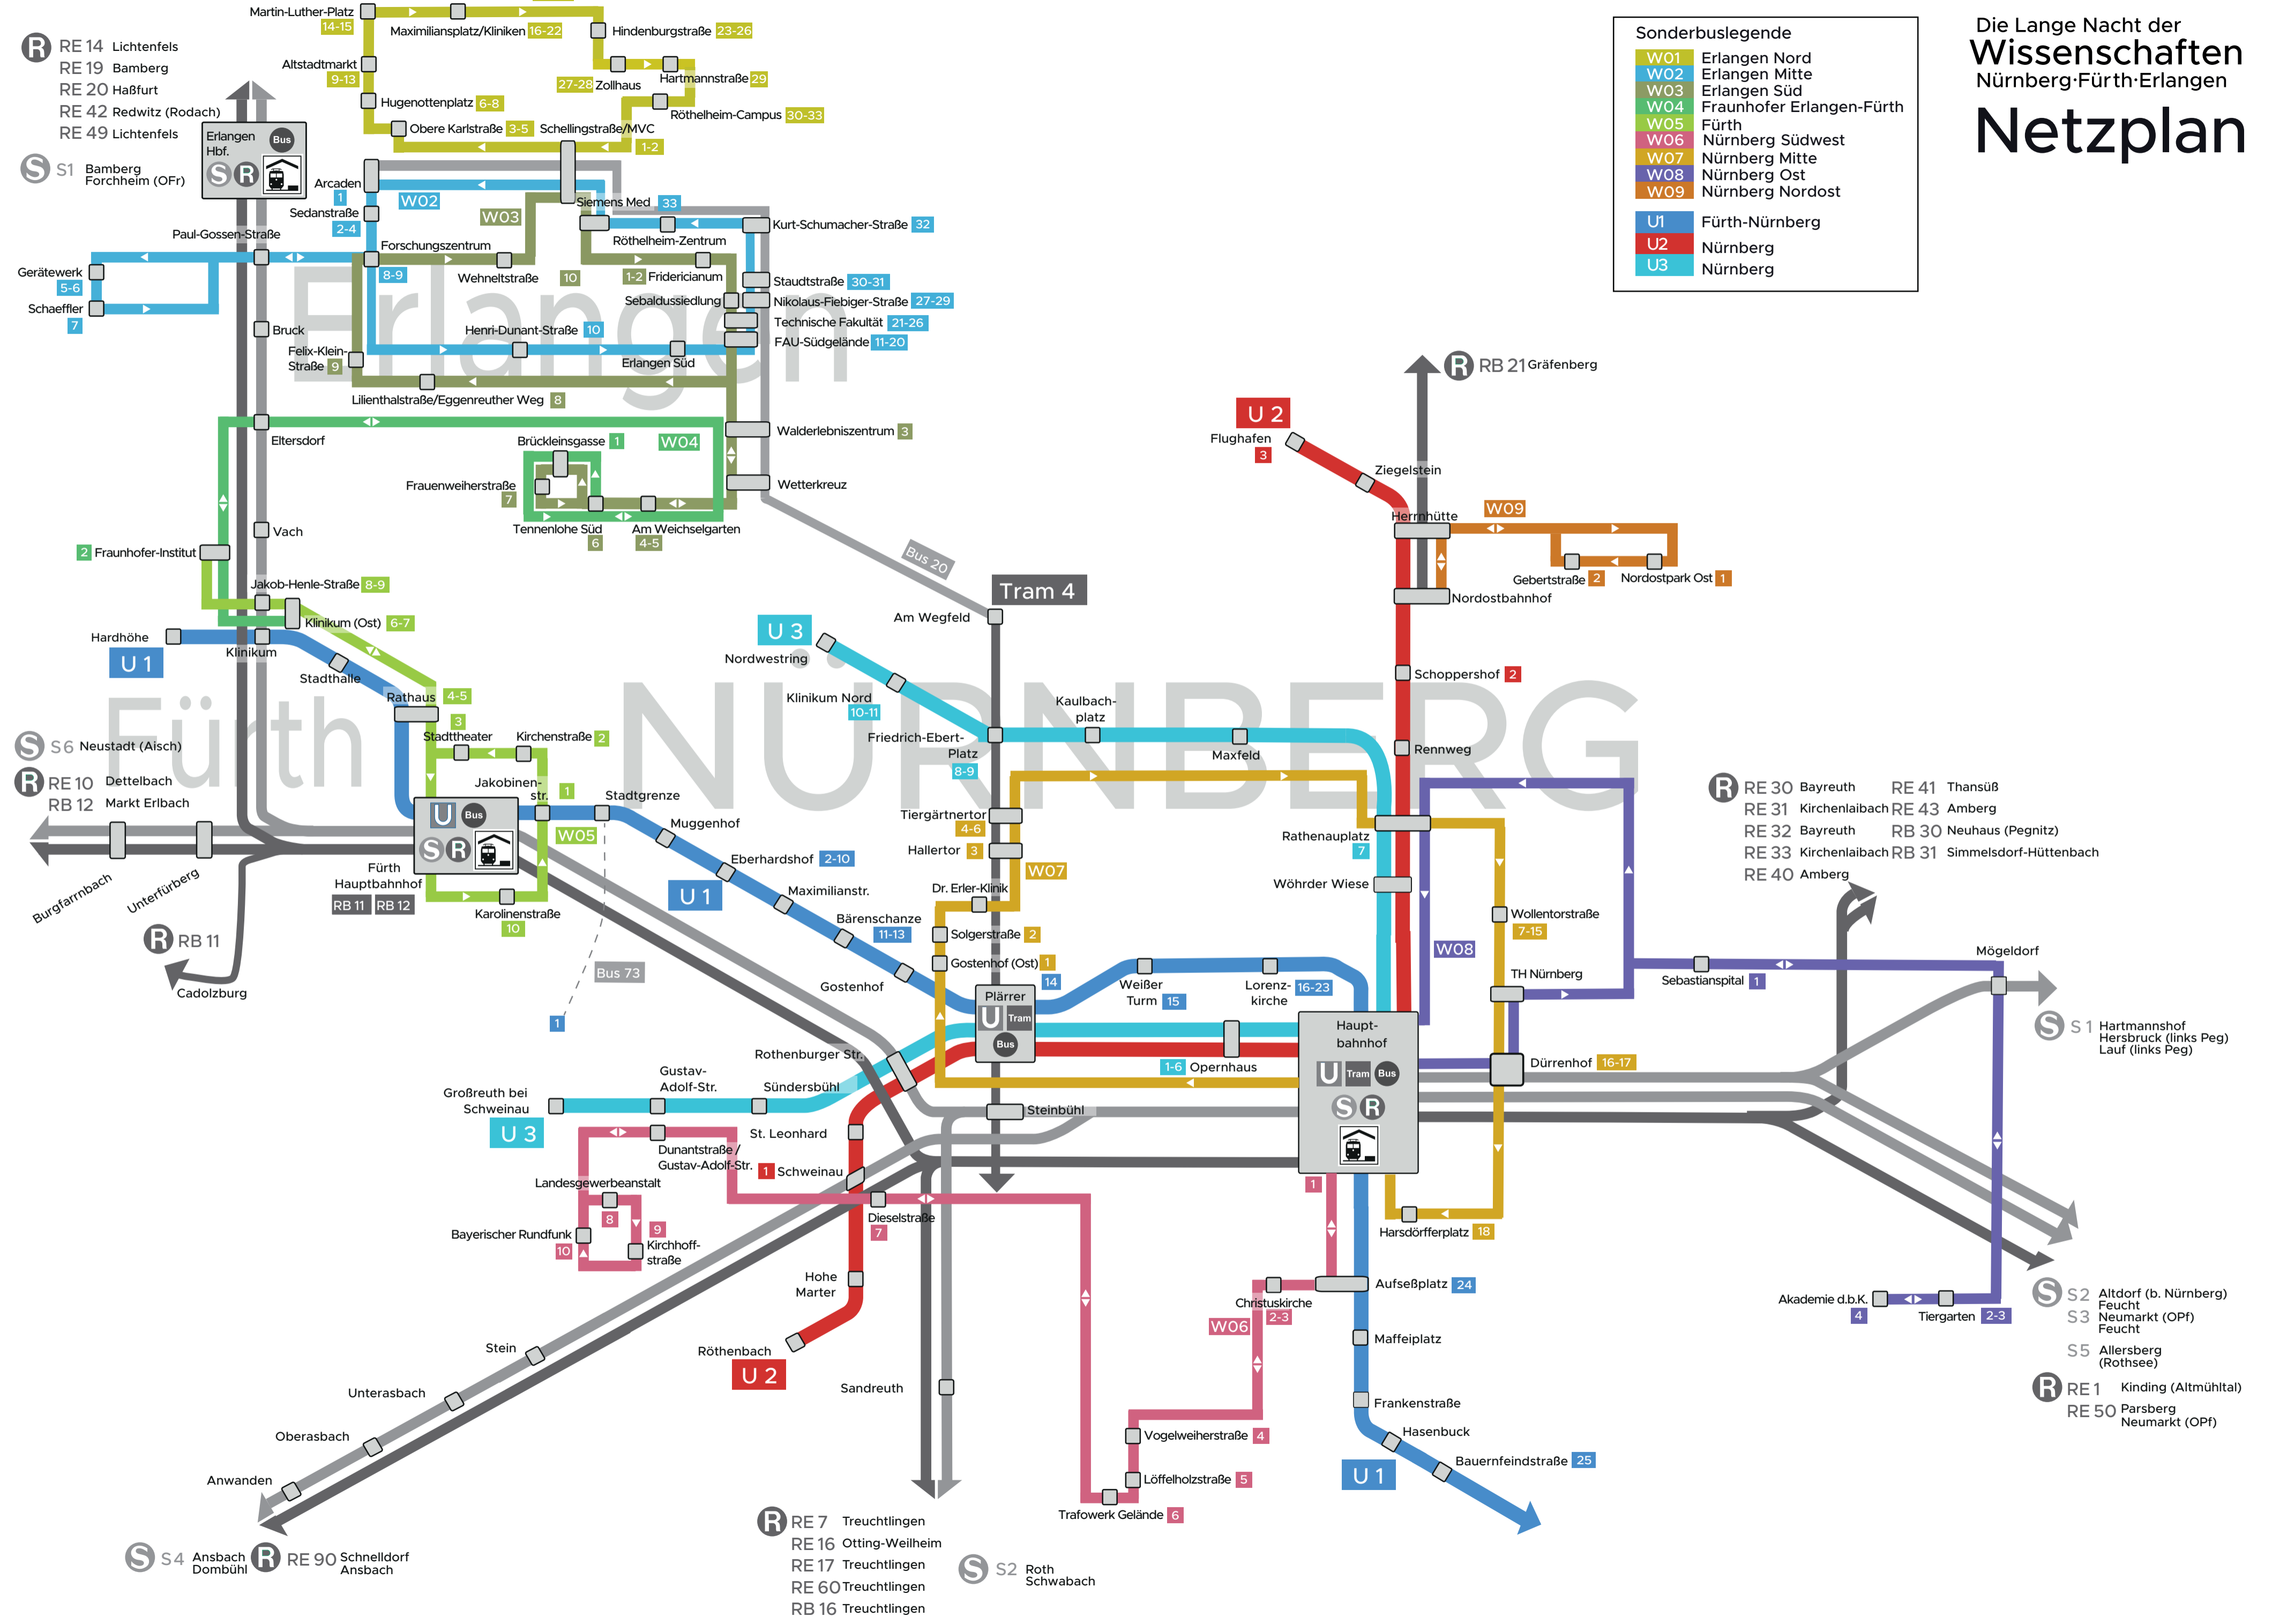

Die Lange Nacht der
Wissenschaften
Nürnberg·Fürth·Erlangen

Netzplan

Sonderbuslegende

W01	Erlangen Nord
W02	Erlangen Mitte
W03	Erlangen Süd
W04	Fraunhofer Erlangen-Fürth
W05	Fürth
W06	Nürnberg Südwest
W07	Nürnberg Mitte
W08	Nürnberg Ost
W09	Nürnberg Nordost
U1	Fürth-Nürnberg
U2	Nürnberg
U3	Nürnberg

- RE 30 Bayreuth
- RE 31 Kirchenlaibach
- RE 32 Bayreuth
- RE 33 Kirchenlaibach
- RE 40 Amberg
- RE 41 Thansüß
- RE 43 Amberg
- RB 30 Neuhaus (Pegnitz)
- RB 31 Simmelsdorf-Hüttenbach

S1 Hartmannshof
Herbruck (links Peg)
Lauf (links Peg)

S2 Altdorf (b. Nürnberg)
Feucht
Neumarkt (OPf)
Feucht

S5 Allersberg
(Rothsee)

RE 1 Kinding (Altmühltal)
RE 50 Parsberg
Neumarkt (OPf)

S4 Ansbach
Dombühl

RE 90 Schnelldorf
Ansbach

RE 7 Treuchtlingen
RE 16 Otting-Weilheim
RE 17 Treuchtlingen
RE 60 Treuchtlingen
RB 16 Treuchtlingen

S2 Roth
Schwabach